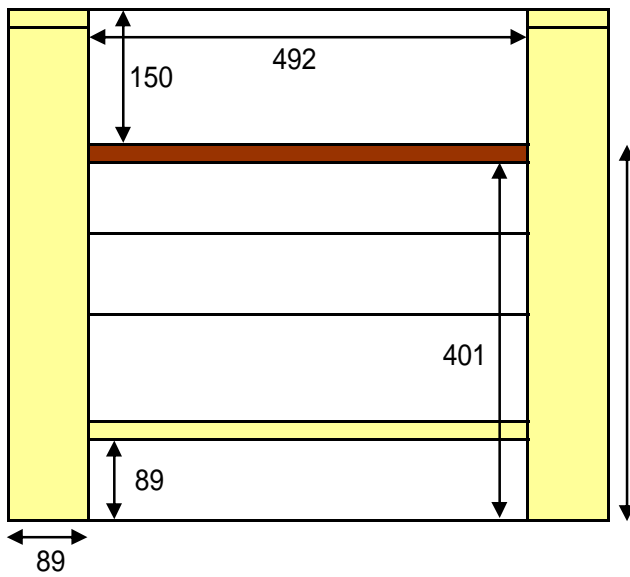

凡々 いす W670 D423 H570 (座面まで420)

*天然無垢材を使用しております為、サイズに若干の誤差が出ることもございます。

正面

側面

上面

背面縮小図

この部分は吹き抜けです。
板で生めることも可能です

板の厚み 19mm