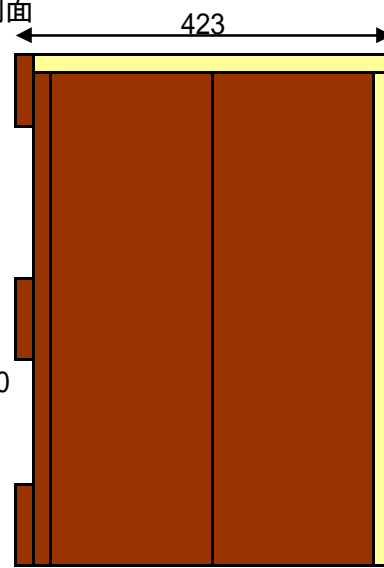

凡々 いす W670 D423 H570 (座面まで420)

*天然無垢材を使用しております為、サイズに若干の誤差が出ることもございます。

正面

側面

上面

背面縮小図

この部分は吹き抜けです。
板で生めることも可能です

板の厚み 19mm