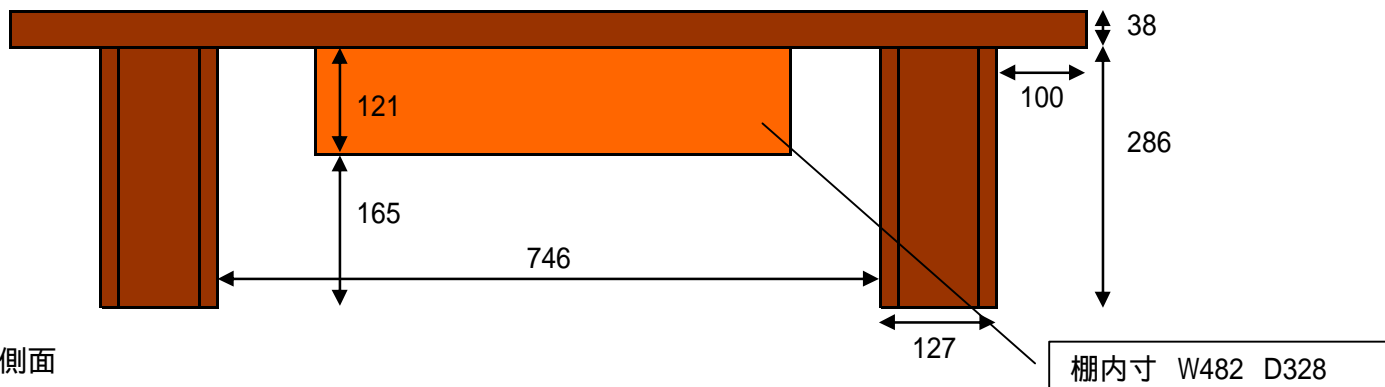

# 癒しテーブル 七 W1200 D839 H324

\* 天然無垢材を使用しております為、サイズに若干の誤差が出ることもございます。

上面

正面

側面