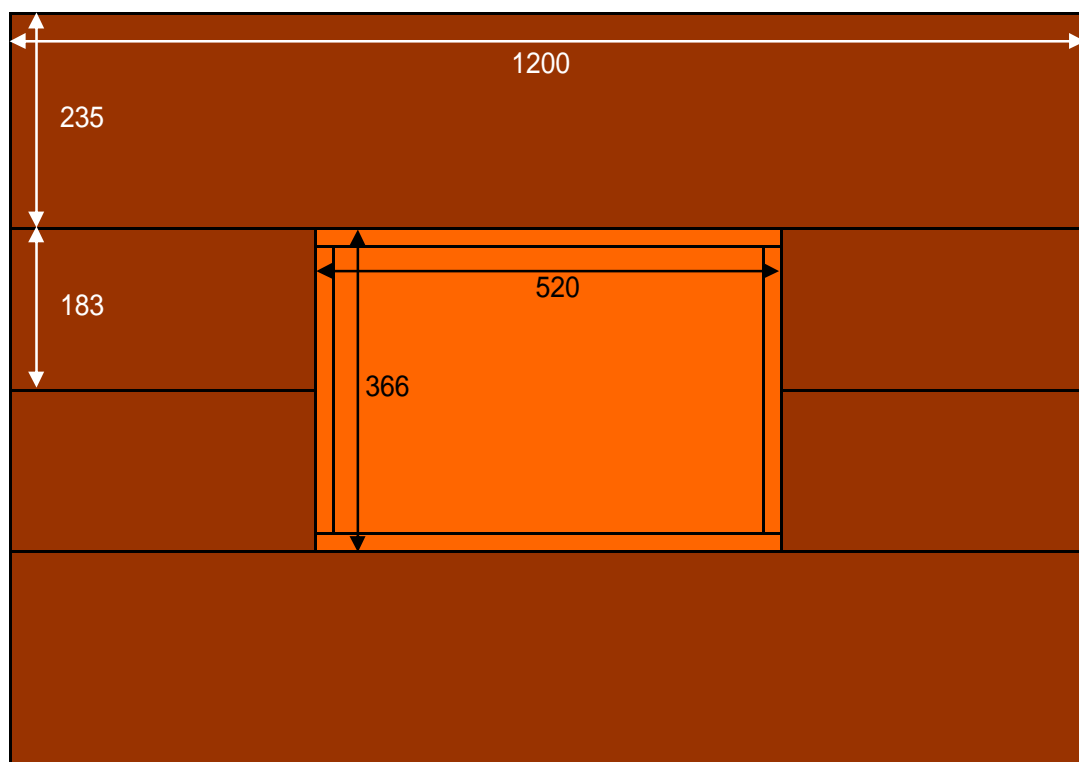

# 癒しテーブル 七 W1200 D839 H324

\* 天然無垢材を使用しております為、サイズに若干の誤差が出ることもございます。

上面

正面

側面